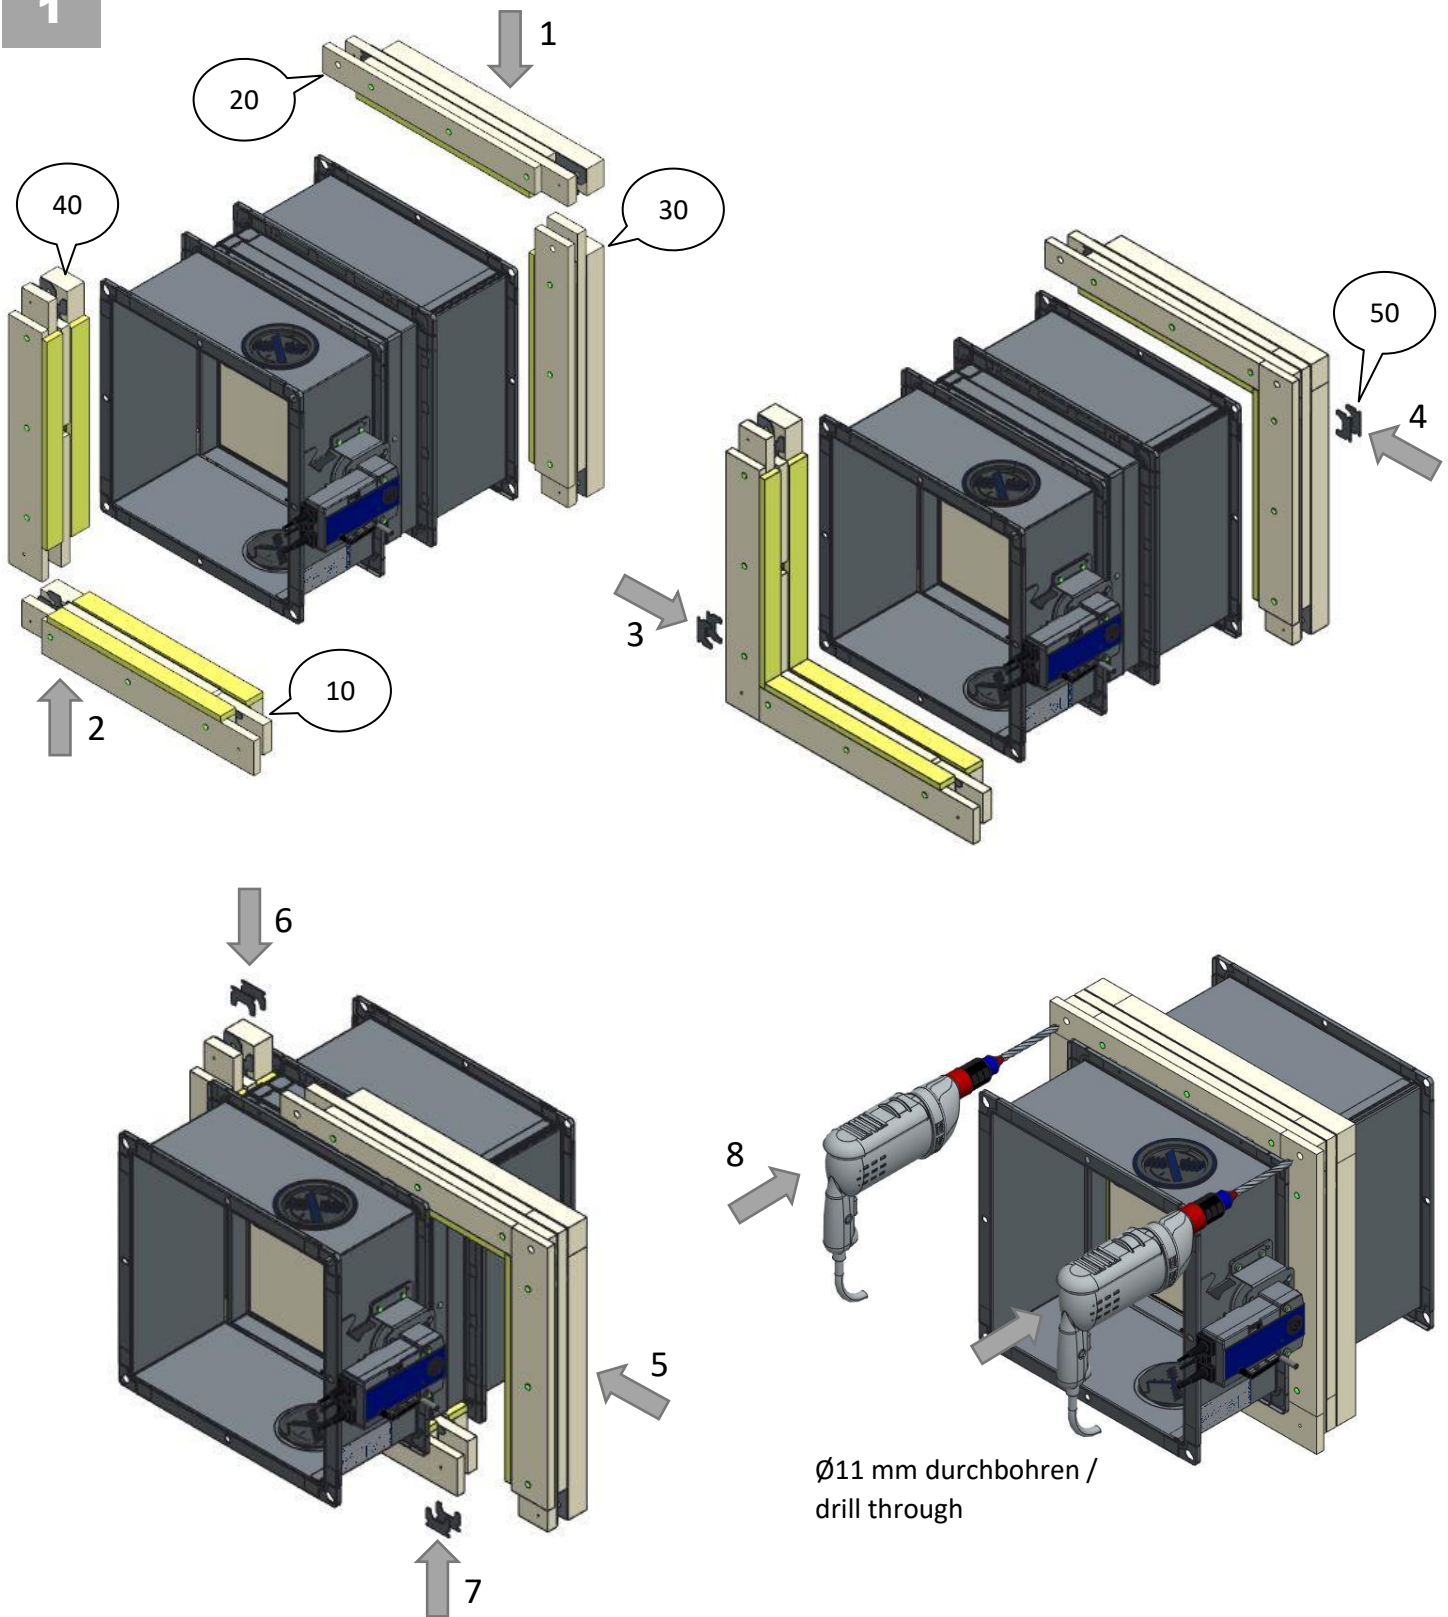

Lieferumfang / Scope of delivery

Lieferumfang / Scope of delivery		
Position / Item	Benennung / Name	Stück / Quantity
10	Einbausatz B-Seite unten / Installation kit B-side below	1
20	Einbausatz B-Seite oben / Installation kit B-side above	1
30	Einbausatz H-Seite rechts (innen mit Achsaussparung) / installation kit H-side right (inside with axle recess)	1
40	Einbausatz H-Seite links (innen mit Achsaussparung) / installation kit H-side left (inside with axle recess)	1
50	Verbindungsspanne / connecting clip	8
60	Spanplattenschraube / Chipboard screw 5 x 100 mm	3 - 9 ⁽²⁾
70	Spanplattenschraube / Chipboard screw 5 x 80 mm	8 - 14 ⁽²⁾
80	Plattenpaket B-Seite inklusive Metallprofil unten / Multilayer section B-side including metal profile below	1 ⁽¹⁾
90	Plattenpaket H-Seite rechts / Multilayer section H-side right	1 ⁽¹⁾
100	Plattenpaket H-Seite links / Multilayer section H-side left	1 ⁽¹⁾
110	Gewindestange M10, Länge ca. 130 mm / Threaded rod M10, length approx. 130 mm	2
120	Sechskantmutter M10 / hexagon nut M10	4
130	Stahlwinkel ca. 57 x 40 x 5 mm / Steel angle approx. 57 x 40 x 5 mm	4

Ø3,5 mm
Stahl / Steel

Montage / Installation

1

Montage / Installation

2

* Abhängig von der Größe des Einbausatzes GL /
Depending on the size of the installation kit GL

Montage / Installation

4