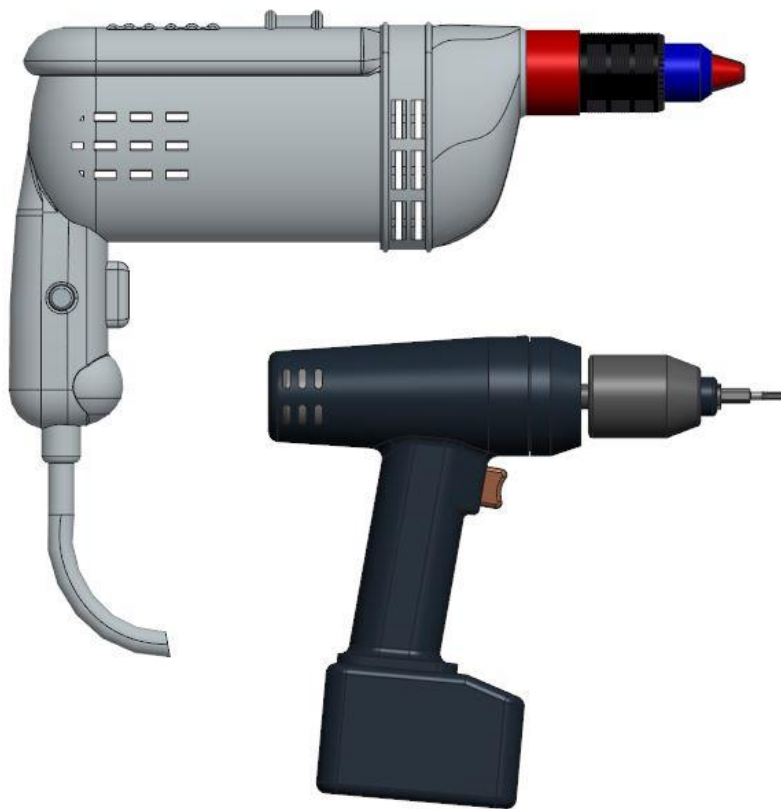

Lieferumfang / Scope of delivery

Lieferumfang / Scope of delivery		
Position / Item	Benennung / Name	Stück / Quantity
10	Einbausatz B-Seite unten / Installation kit B-side below	1
20	Einbausatz B-Seite oben / Installation kit B-side above	1
30	Einbausatz H-Seite rechts (innen mit Achsaussparung) / installation kit H-side right (inside with axle recess)	1
40	Einbausatz H-Seite links (innen mit Achsaussparung) / installation kit H-side left (inside with axle recess)	1
50	Verbindungsspanne / connecting clip	8
60	Spanplattenschraube / Chipboard screw 5 x 100 mm	3 - 9 ⁽²⁾
70	Spanplattenschraube / Chipboard screw 5 x 80 mm	8 - 14 ⁽²⁾
80	Plattenpaket B-Seite inklusive Metallprofil unten / Multilayer section B-side including metal profile below	1 ⁽¹⁾
90	Plattenpaket H-Seite rechts / Multilayer section H-side right	1 ⁽¹⁾
100	Plattenpaket H-Seite links / Multilayer section H-side left	1 ⁽¹⁾
110	Gewindestange M10, Länge ca. 130 mm / Threaded rod M10, length approx. 130 mm	2
120	Sechskantmutter M10 / hexagon nut M10	4
130	Stahlwinkel ca. 57 x 40 x 5 mm / Steel angle approx. 57 x 40 x 5 mm	4

⁽¹⁾ Abhängig von der Wanddicke / Depending on the wall thickness

⁽²⁾ Abhängig von der Größe der Brandschutzklappe / Depending on the size of the fire damper

Sonderwerkzeug / Special Tool

Ø11 mm
Metallbohrer / Metal
drill

Ø3,5 mm
Stahl / Steel

Montage / Installation

1

Montage / Installation

2

* Abhängig von der Größe des Einbausatzes GL /
Depending on the size of the installation kit GL

Montage / Installation

4