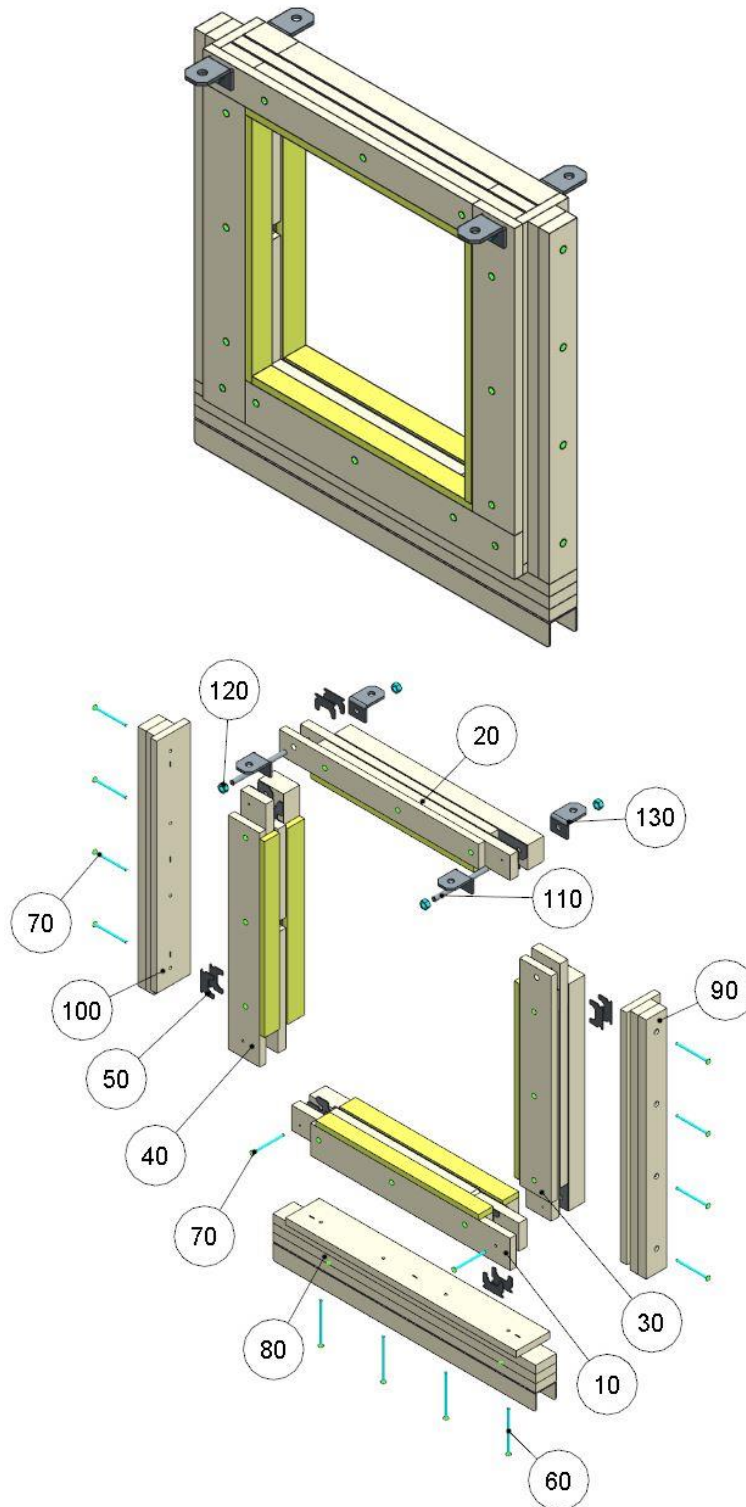

Lieferumfang / Scope of delivery

TROX GmbH

Heinrich-Trox-Platz
D-47504 Neukirchen-Vluyn,
Germany
Telefon / Phone +49(0)28 45/2 02-0
Telefax / Fax +49(0)28 45/2 02-2 65
www.trox.de / www.troxtechnik.com

Änderungen vorbehalten / Alle Rechte vorbehalten © TROX GmbH
Subject to change / All rights reserved © TROX GmbH