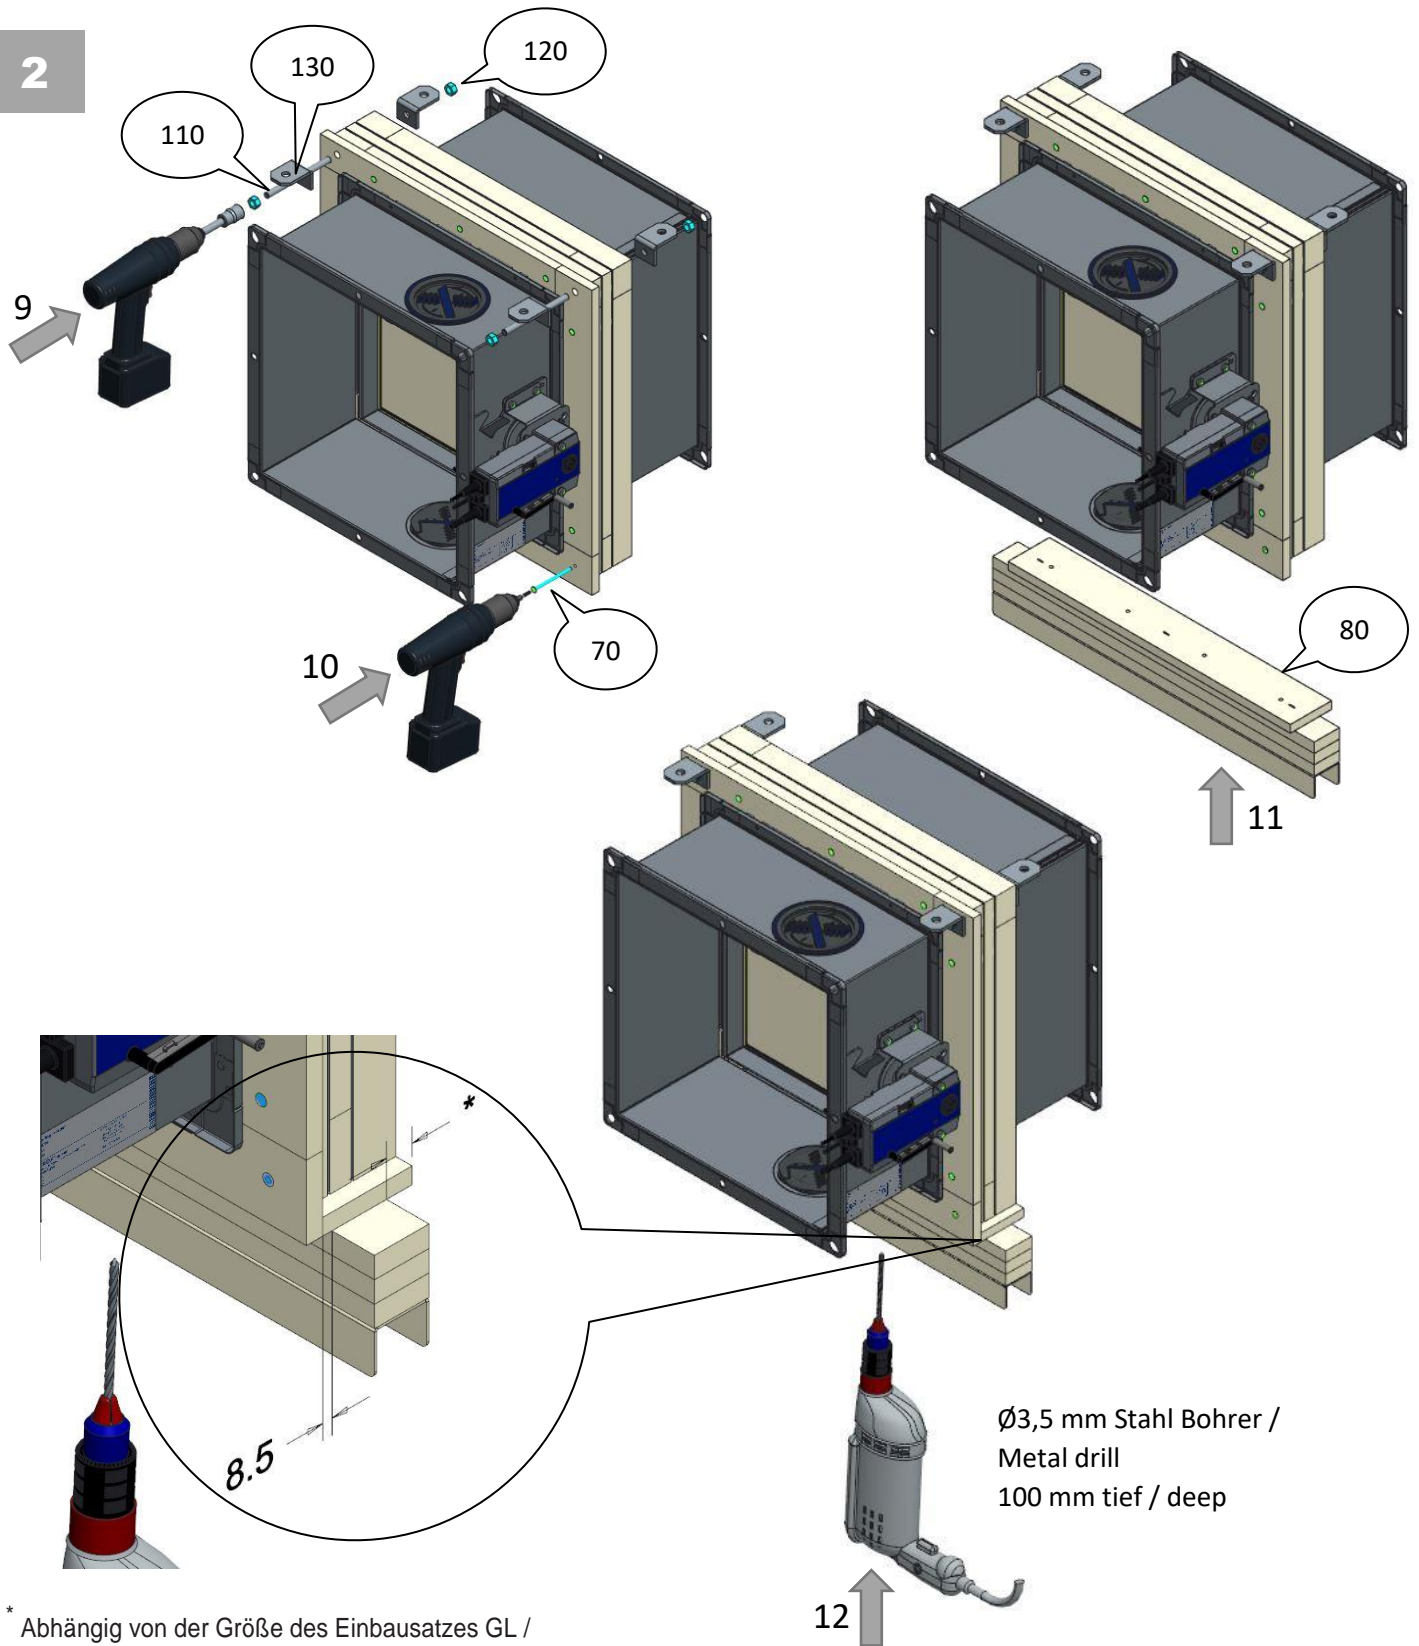

Lieferumfang / Scope of delivery

Lieferumfang / Scope of delivery		
Position / Item	Benennung / Name	Stück / Quantity
10	Einbausatz B-Seite unten / Installation kit B-side below	1
20	Einbausatz B-Seite oben / Installation kit B-side above	1
30	Einbausatz H-Seite rechts (innen mit Achsaussparung) / installation kit H-side right (inside with axle recess)	1
40	Einbausatz H-Seite links (innen mit Achsaussparung) / installation kit H-side left (inside with axle recess)	1
50	Verbindungsspanne / connecting clip	8
60	Spanplattenschraube / Chipboard screw 5 x 100 mm	3 - 9 ⁽²⁾
70	Spanplattenschraube / Chipboard screw 5 x 80 mm	8 - 14 ⁽²⁾
80	Plattenpaket B-Seite inklusive Metallprofil unten / Multilayer section B-side including metal profile below	1 ⁽¹⁾
90	Plattenpaket H-Seite rechts / Multilayer section H-side right	1 ⁽¹⁾
100	Plattenpaket H-Seite links / Multilayer section H-side left	1 ⁽¹⁾
110	Gewindestange M10, Länge ca. 130 mm / Threaded rod M10, length approx. 130 mm	2
120	Sechskantmutter M10 / hexagon nut M10	4
130	Stahlwinkel ca. 57 x 40 x 5 mm / Steel angle approx. 57 x 40 x 5 mm	4

Ø3,5 mm
Stahl / Steel

Montage / Installation

1

Montage / Installation

2

* Abhängig von der Größe des Einbausatzes GL /
Depending on the size of the installation kit GL

Montage / Installation

4