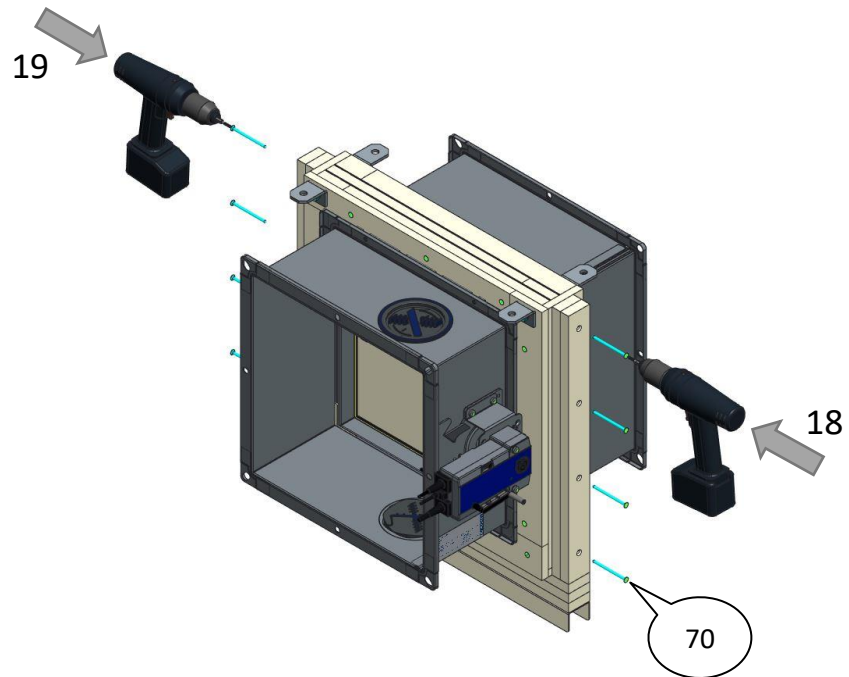

Lieferumfang / Scope of delivery

Lieferumfang / Scope of delivery		
Position / Item	Benennung / Name	Stück / Quantity
10	Einbausatz B-Seite unten / Installation kit B-side below	1
20	Einbausatz B-Seite oben / Installation kit B-side above	1
30	Einbausatz H-Seite rechts (innen mit Achsaussparung) / installation kit H-side right (inside with axle recess)	1
40	Einbausatz H-Seite links (innen mit Achsaussparung) / installation kit H-side left (inside with axle recess)	1
50	Verbindungsspanne / connecting clip	8
60	Spanplattenschraube / Chipboard screw 5 x 100 mm	3 - 9 ⁽²⁾
70	Spanplattenschraube / Chipboard screw 5 x 80 mm	8 - 14 ⁽²⁾
80	Plattenpaket B-Seite inklusive Metallprofil unten / Multilayer section B-side including metal profile below	1 ⁽¹⁾
90	Plattenpaket H-Seite rechts / Multilayer section H-side right	1 ⁽¹⁾
100	Plattenpaket H-Seite links / Multilayer section H-side left	1 ⁽¹⁾
110	Gewindestange M10, Länge ca. 130 mm / Threaded rod M10, length approx. 130 mm	2
120	Sechskantmutter M10 / hexagon nut M10	4
130	Stahlwinkel ca. 57 x 40 x 5 mm / Steel angle approx. 57 x 40 x 5 mm	4

Ø3,5 mm
Stahl / Steel

Montage / Installation

1

Montage / Installation

2

* Abhängig von der Größe des Einbausatzes GL /
Depending on the size of the installation kit GL

Montage / Installation

4